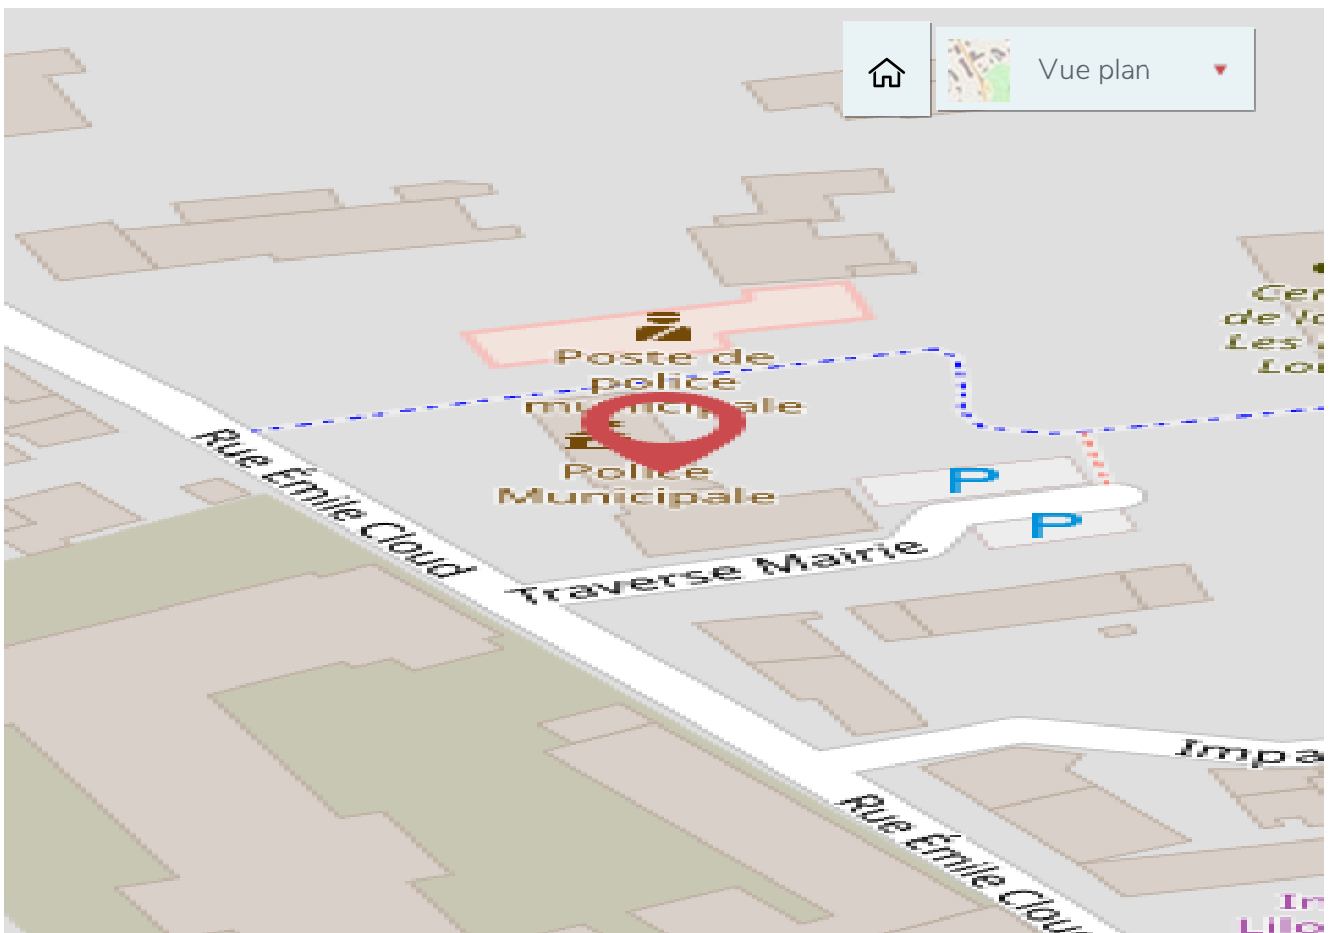

ENVOYER

Situer le poste de police municipale

POLICE MUNICIPALE

 [01 60 43 27 15](tel:0160432715)

 Poste de Police municipale -
12, rue Émile Cloud
77700 Serris

 police.municipale@serris.fr

VOIR LE SITE

EN SAVOIR PLUS