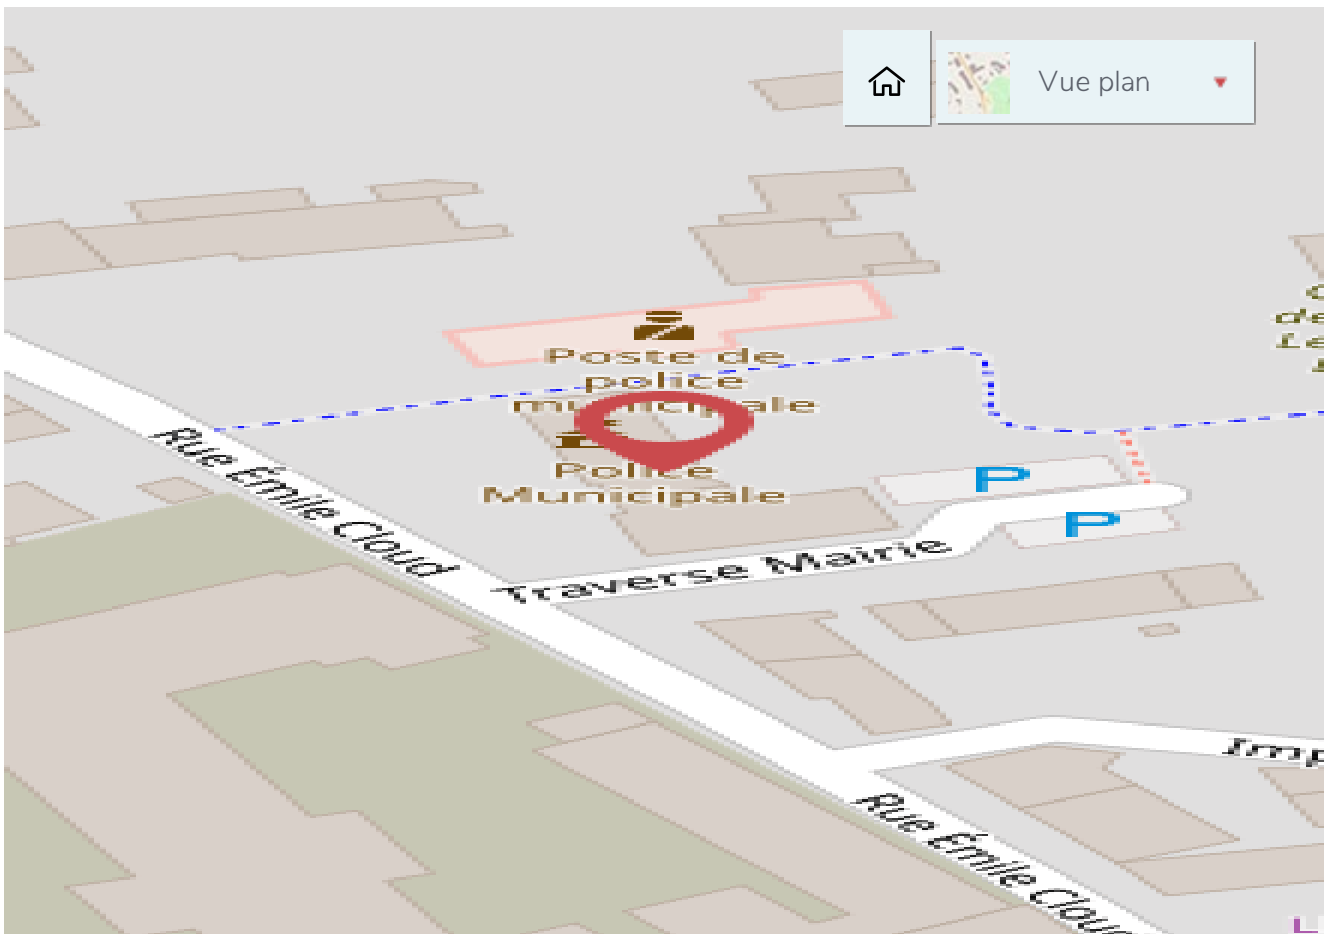

[La prévention et la sécurité à Serris](#)

Mes démarches "Sécurité"

POLICE MUNICIPALE

01 60 43 27 15

Poste de Police municipale -
12, rue Émile Cloud
77700 Serris

police.municipale@serris.fr

[VOIR LE SITE](#)

[EN SAVOIR PLUS](#)